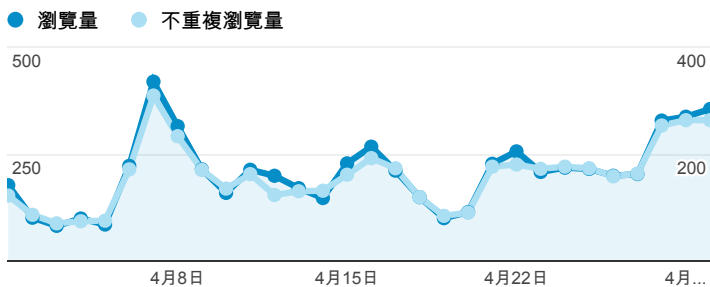

報表02_流量

2014年4月1日 - 2014年4月30日

所有工作階段
100.00%

瀏覽量和平均網頁停留時間

瀏覽量和造訪

瀏覽量和不重複瀏覽量

造訪和瀏覽量 (依 來源/媒介 分組)

來源/媒介	工作階段	瀏覽量
tku.edu.tw / referral	1,441	2,757
google / organic	886	1,213
(direct) / (none)	457	911
eportfolio.tku.edu.tw / referral	104	607
yahoo / organic	93	114
facebook.com / referral	52	114
acad.tku.edu.tw / referral	42	45
ep.tku.edu.tw / referral	24	95
ee.tku.edu.tw / referral	23	26
gdc.tku.edu.tw / referral	22	26

造訪和新造訪率 (依 服務供應商 分組)

服務供應商	工作階段	瀏覽量
taipei taiwan	1,332	2,840
tamkang university	512	1,281
tfn media co. ltd.	139	206
mobile business group	116	143
taiwan fixed network co. ltd.	102	216
panchiao taipei hsien taiwan	99	120
chunghwa telecom data communication business group	93	168
taiwan mobile co. ltd.	72	79
kbro co. ltd.	63	92
(not set)	33	38