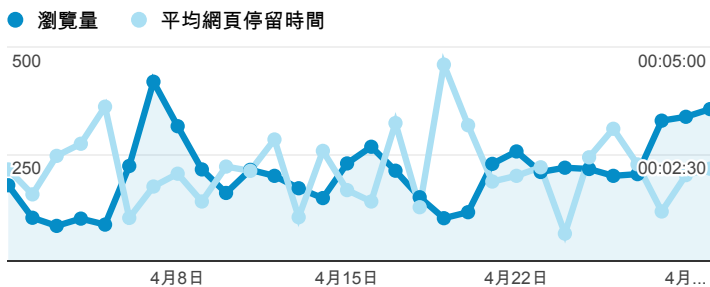

報表02_流量

2014年4月1日 - 2014年4月30日

所有工作階段
100.00%

瀏覽量和平均網頁停留時間

瀏覽量和造訪

瀏覽量和不重複瀏覽量

造訪和瀏覽量 (依 來源/媒介 分組)

來源/媒介	工作階段	瀏覽量
tku.edu.tw / referral	1,441	2,757
google / organic	886	1,213
(direct) / (none)	457	911
eportfolio.tku.edu.tw / referral	104	607
yahoo / organic	93	114
facebook.com / referral	52	114
acad.tku.edu.tw / referral	42	45
ep.tku.edu.tw / referral	24	95
ee.tku.edu.tw / referral	23	26
gdc.tku.edu.tw / referral	22	26

造訪和新造訪率 (依 服務供應商 分組)

服務供應商	工作階段	瀏覽量
taipei taiwan	1,332	2,840
tamkang university	512	1,281
tfn media co. ltd.	139	206
mobile business group	116	143
taiwan fixed network co. ltd.	102	216
panchiao taipei hsien taiwan	99	120
chunghwa telecom data communication business group	93	168
taiwan mobile co. ltd.	72	79
kbro co. ltd.	63	92
(not set)	33	38