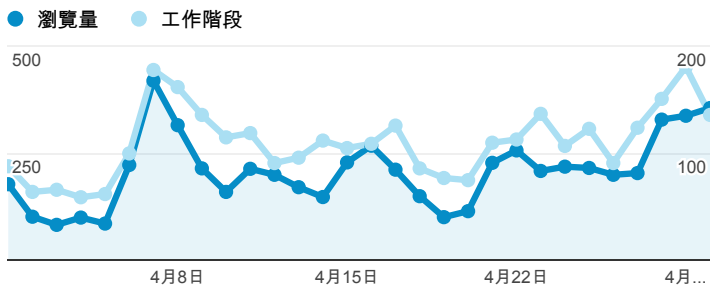

報表02_流量

2014年4月1日 - 2014年4月30日

所有工作階段
100.00%

瀏覽量和平均網頁停留時間

瀏覽量和造訪

瀏覽量和不重複瀏覽量

造訪和瀏覽量 (依 來源/媒介 分組)

來源/媒介	工作階段	瀏覽量
tku.edu.tw / referral	1,441	2,757
google / organic	886	1,213
(direct) / (none)	457	911
eportfolio.tku.edu.tw / referral	104	607
yahoo / organic	93	114
facebook.com / referral	52	114
acad.tku.edu.tw / referral	42	45
ep.tku.edu.tw / referral	24	95
ee.tku.edu.tw / referral	23	26
gdc.tku.edu.tw / referral	22	26

造訪和新造訪率 (依 服務供應商 分組)

服務供應商	工作階段	瀏覽量
taipei taiwan	1,332	2,840
tamkang university	512	1,281
tfn media co. ltd.	139	206
mobile business group	116	143
taiwan fixed network co. ltd.	102	216
panchiao taipei hsien taiwan	99	120
chunghwa telecom data communication business group	93	168
taiwan mobile co. ltd.	72	79
kbro co. ltd.	63	92
(not set)	33	38